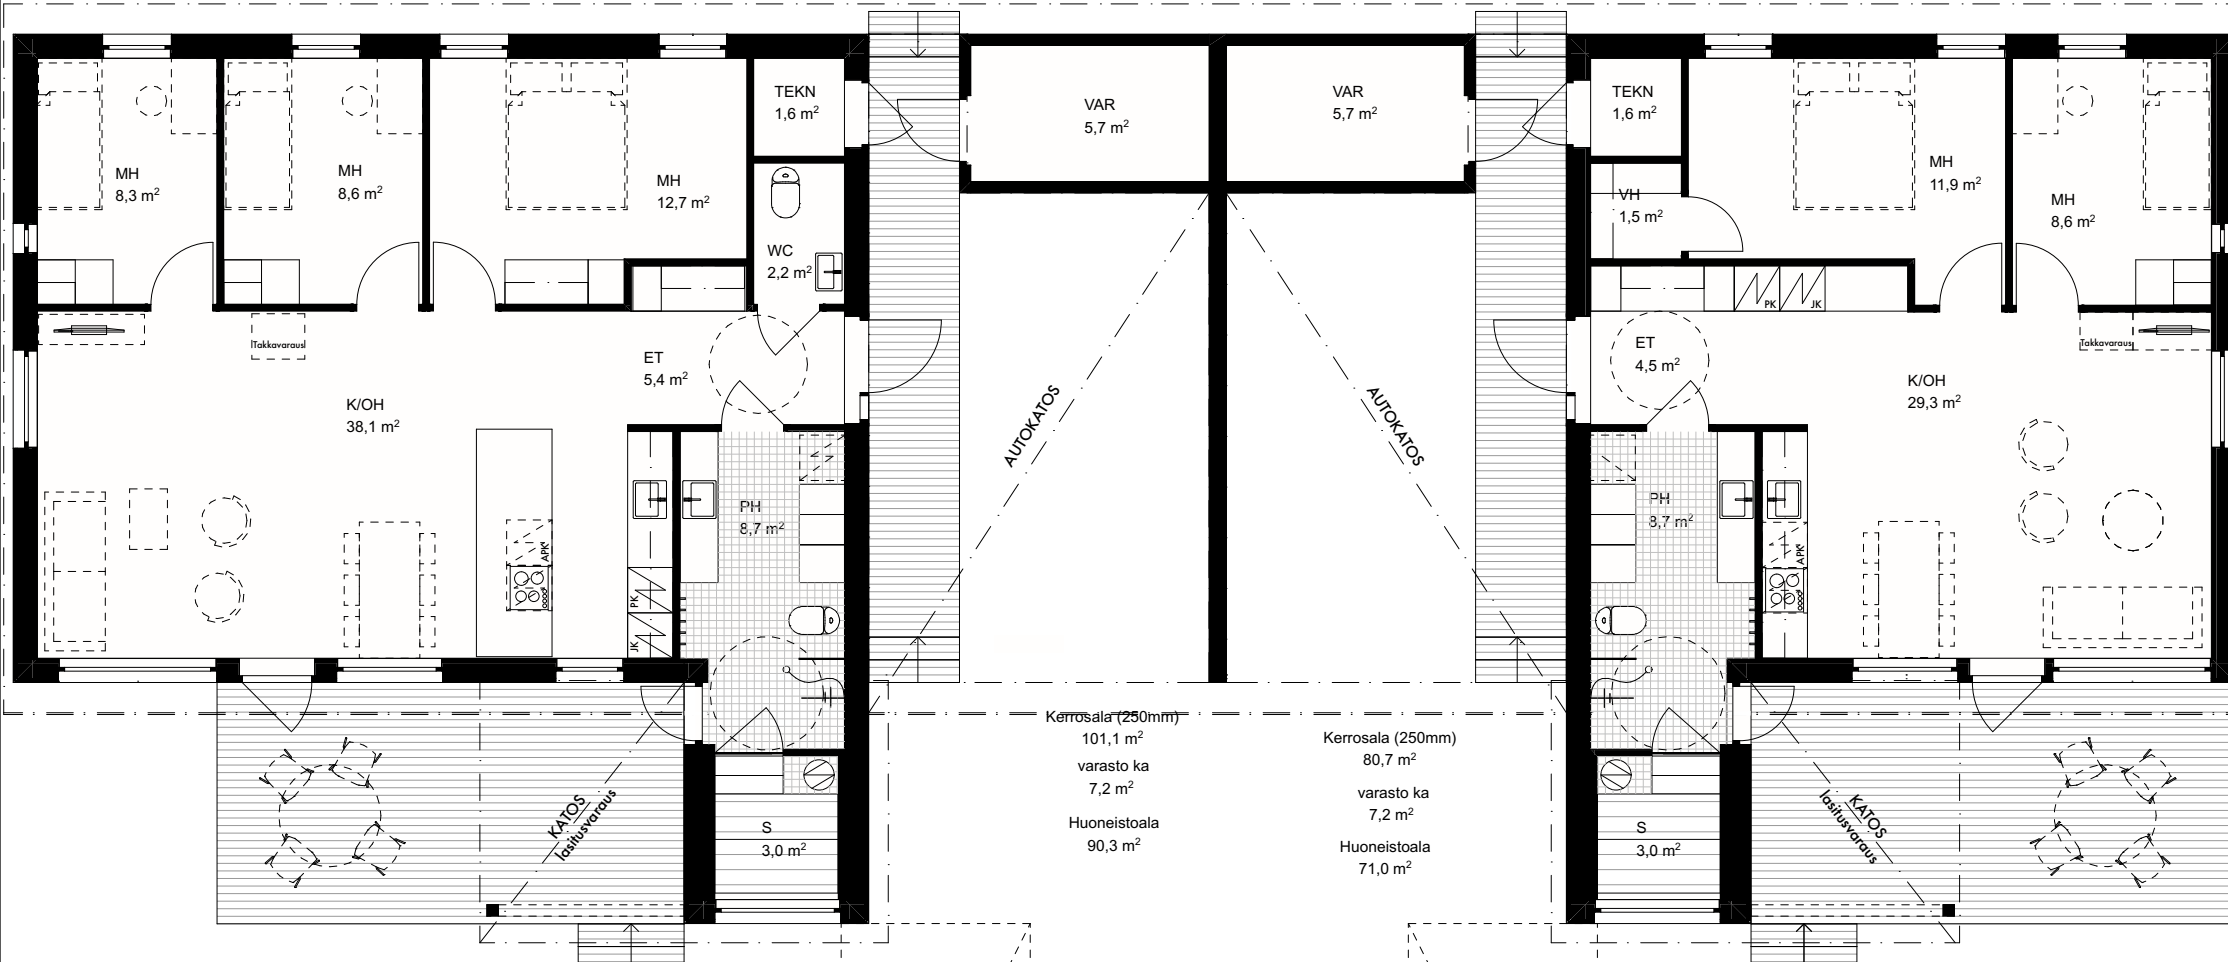

# TALO 2

1:100

Asunto C: 4h + k, 90,5m<sup>2</sup> + var 6m<sup>2</sup>

Asunto D: 3h + k, 71m<sup>2</sup> + var 6m<sup>2</sup>

YO ZEN

SYYNIMAANTIE 39

90810 OULU

YO ZEN Oy // Messipojantie 20 B // 90520 Oulu // 040 524 1920 // studio@yozendesign.com

# TALO 3

I:100

Asunto E: 4h + k, 90,5m<sup>2</sup> + var 6m<sup>2</sup>

Asunto F: 3h + k, 71m<sup>2</sup> + var 6m<sup>2</sup>

YO ZEN

SYYNIMAANTIE 39

90810 OULU

YO ZEN Oy // Messipojantie 20 B // 90520 Oulu // 040 524 1920 // studio@yozendesign.com

# TALO 4

I:100

Asunto G: 3h + k, 64,5m<sup>2</sup> + var 6m<sup>2</sup>

Asunto H: 3h + k, 64,5m<sup>2</sup> + var 6m<sup>2</sup>

YO ZEN

SYYNIMAANTIE 39

90810 OULU

YO ZEN Oy // Messipojantie 20 B // 90520 Oulu // 040 524 1920 // studio@yozendesign.com